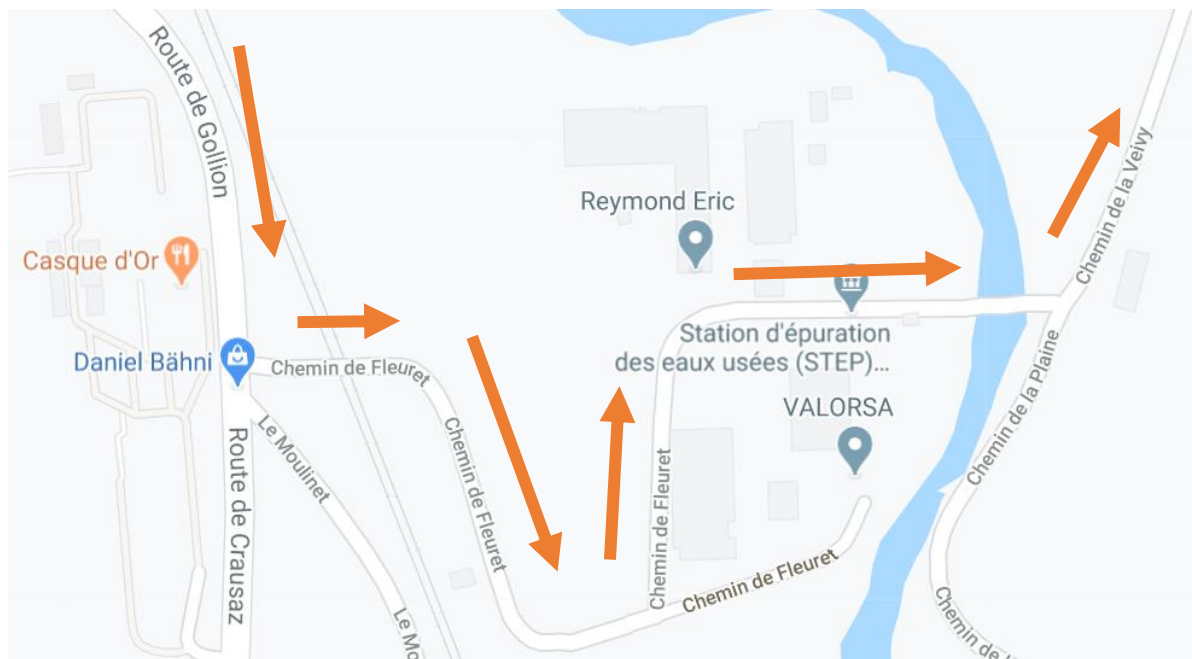

DECHETTERIE INTERCOMMUNALE

La déchetterie Valorsa reste ouverte les mardis, mercredis, jeudis et vendredis mais sera fermée les samedis. L'accès au site est limité à 3 véhicules en même temps. Nous vous remercions de votre compréhension et de votre patience.

Nous vous prions de ne pas organiser actuellement vos à-fonds et débarras, le site est réservé à l'élimination urgente des déchets.

L'accès se fait depuis Penthalaz : route de Gollion, tourner à gauche sur le chemin de Fleuret. Puis, sortir en direction de Penthaz par le chemin de la Veivy.